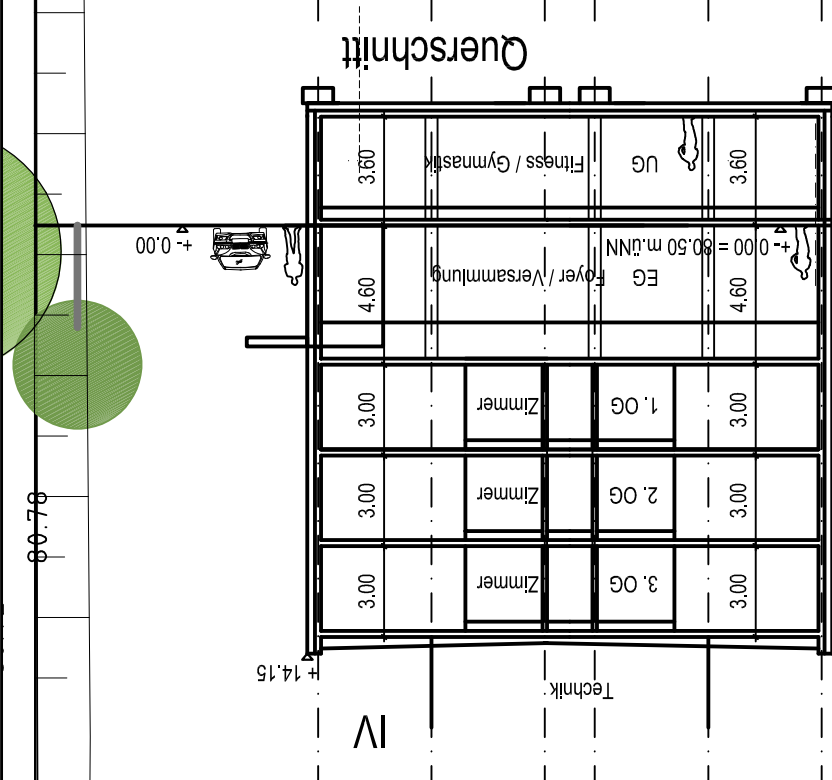

Grundstückgröße: 3.171 m²

c	
b	
a	
Datum:	Änderungen:

ENTWICKLUNGSGESELLSCHAFT
DER STADT MÜNCHENGLADBACH MBH

Projekt Nr.:	16.004	Projekt:	Mönchengladbach - Hockeypark Sporthotel Regelgeschoss / Schnitt
Datum:	12.04.2019	Sachbearbeitung:	Geschäftsbereich Immobilien Verwaltung und Entwicklung
Maßstab:	1 : 250		

851

Grundstück 3.171 m²

Parkplatz insg.
ca. 29 Stpl.

Innenhof
-3.60

Querschnitt

IV