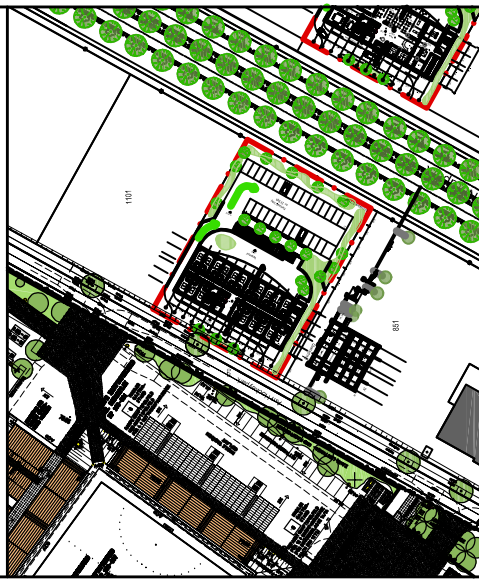

Grundstückgröße: 3.171 m²

c	
b	
a	
Datum:	Änderungen:

ENTWICKLUNGSGESELLSCHAFT
DER STADT MÜNCHENGLADBACH MBH

Projekt Nr.:	16.004	Projekt:	Mönchengladbach - Hockeypark Sporthotel Regelgeschoss / Schnitt
Datum:	12.04.2019	Sachbearbeitung:	Geschäftsbereich Immobilien Verwaltung und Entwicklung
Maßstab:	1 : 250		

851

Grundstück 3.171 m²

Parkplatz insg.
ca. 29 Stpl.

Innenhof
-3.60

Querschnitt

IV