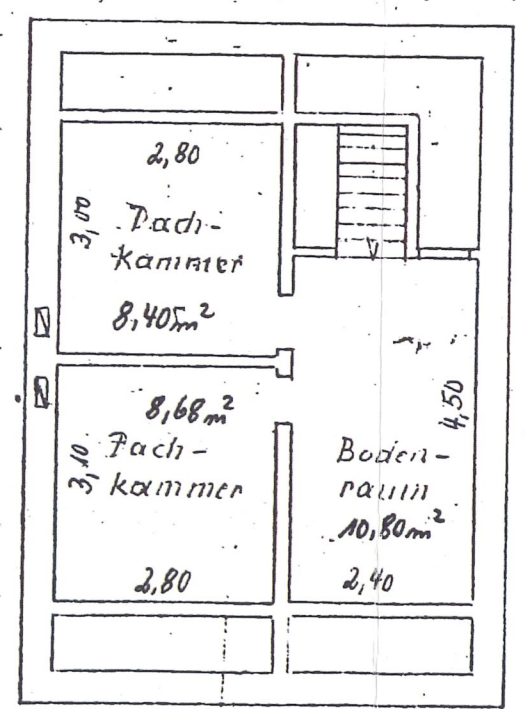

Achener Straße 430

ERD GESCHOSS

SCHNITT A - B

OBERGESCHOSS

DACHGESCHOSS

| | | | |
|--------|-----|---------------|----------------------|
| Haus | ca. | 394.66 | m ³ |
| Dach | | 56.65 | m ³ |
| Keller | | 62.16 | m ³ |
| Anbau | | 87.75 | m ³ |
| | | <u>601.23</u> | <u>m³</u> |

Wohnfläche 124.27 m²