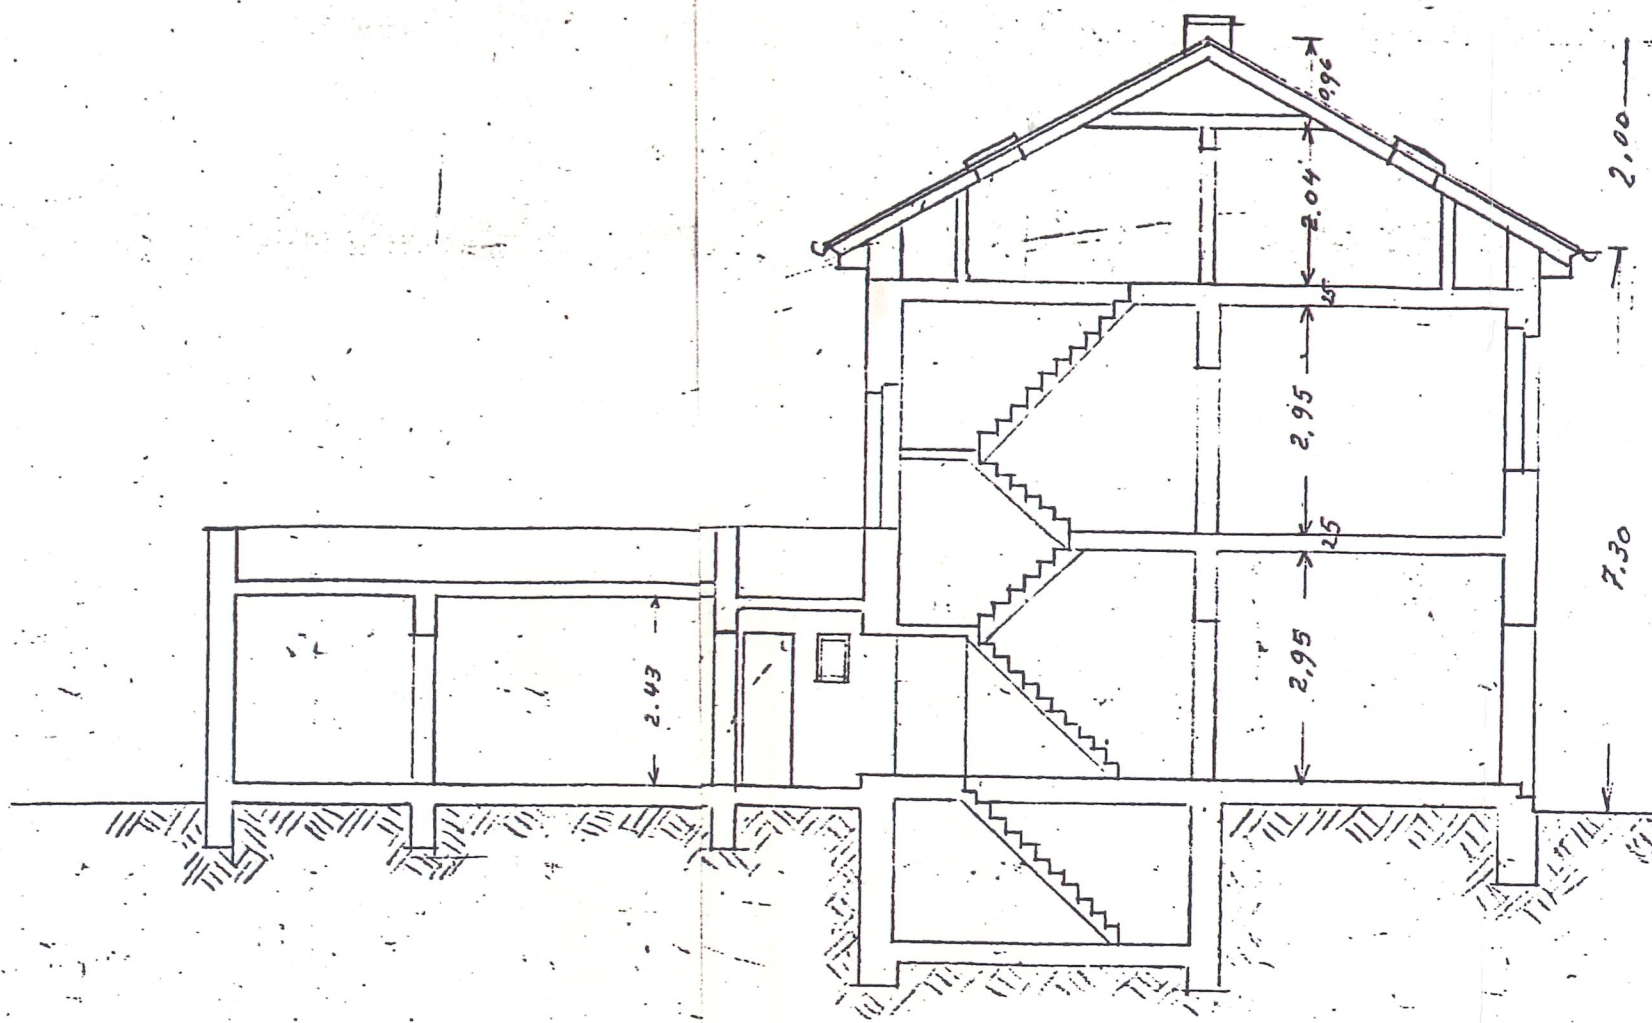

Achener Straße 430

ERD GESCHOSS

SCHNITT A - B

OBERGESCHOSS

DACHGESCHOSS

| | | | |
|--------|-----|---------------|----------------------|
| Haus | ca. | 394.66 | m ³ |
| Dach | | 56.65 | m ³ |
| Keller | | 62.16 | m ³ |
| Anbau | | 87.75 | m ³ |
| | | <u>601.23</u> | <u>m³</u> |

Wohnfläche 124.27 m²