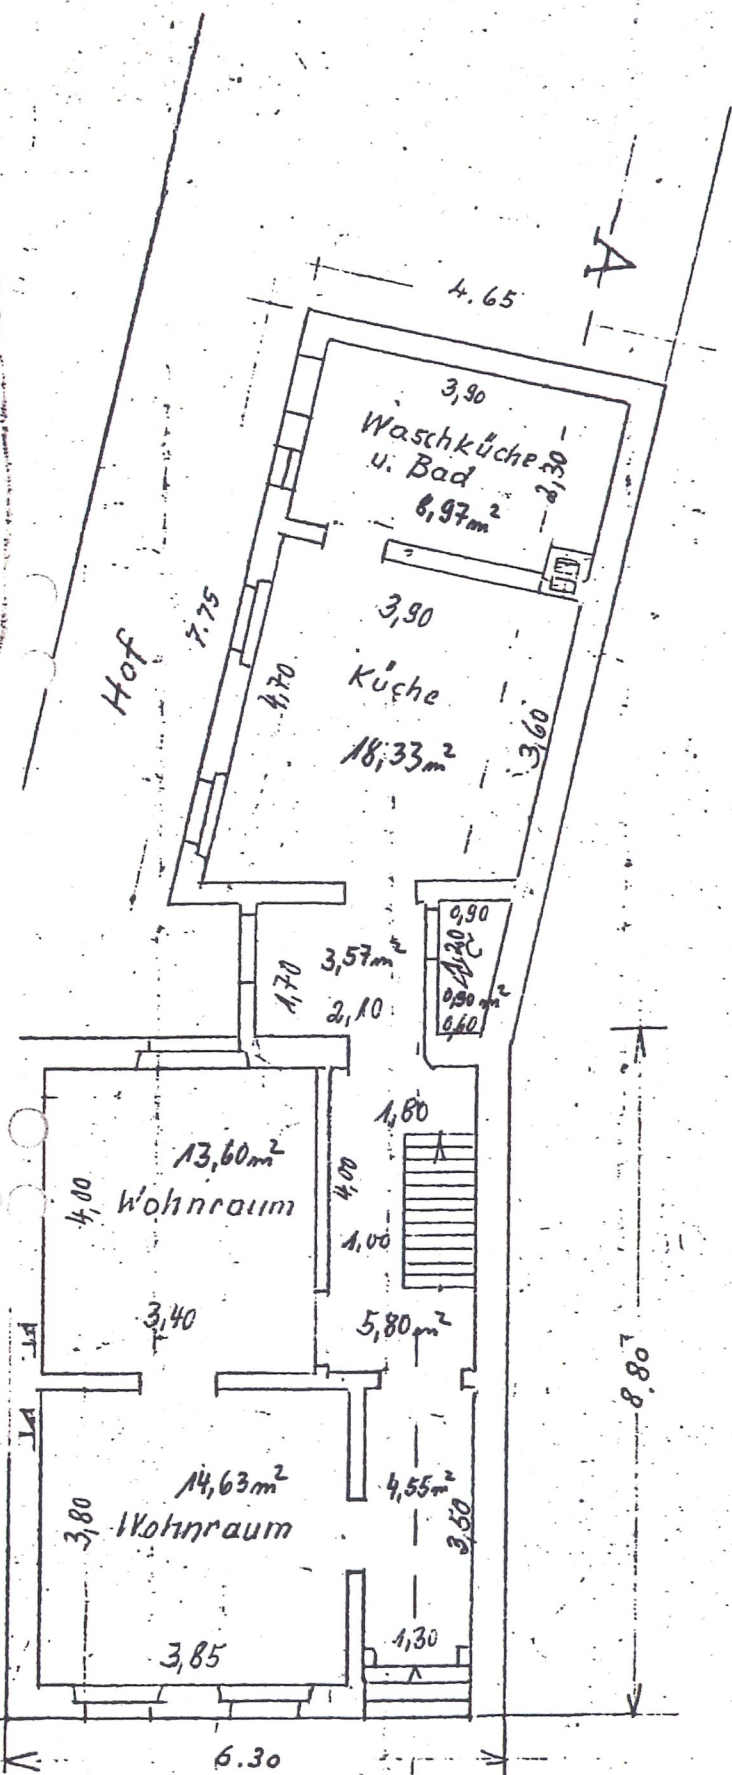

Achener Straße 430

ERD GESCHOSS

SCHNITT A - B

OBERGESCHOSS

DACHGESCHOSS

| | | | |
|--------|-----|---------------|----------------------|
| Haus | ca. | 394.66 | m ³ |
| Dach | | 56.65 | m ³ |
| Keller | | 62.16 | m ³ |
| Anbau | | 87.75 | m ³ |
| | | <u>601.23</u> | <u>m³</u> |

Wohnfläche 124.27 m²