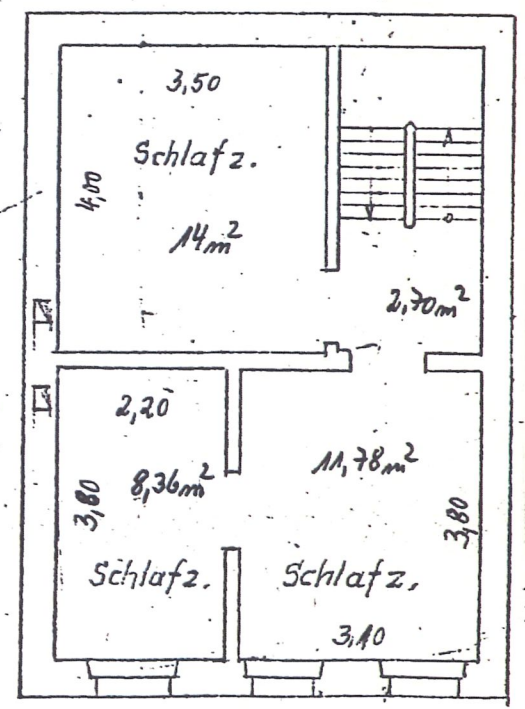

Achener Straße 430

ERD GESCHOSS

SCHNITT A - B

OBERGESCHOSS

DACHGESCHOSS

| | | | |
|--------|-----|---------------|----------------------|
| Haus | ca. | 394.66 | m ³ |
| Dach | | 56.65 | m ³ |
| Keller | | 62.16 | m ³ |
| Anbau | | 87.75 | m ³ |
| | | <u>601.23</u> | <u>m³</u> |

Wohnfläche 124.27 m²